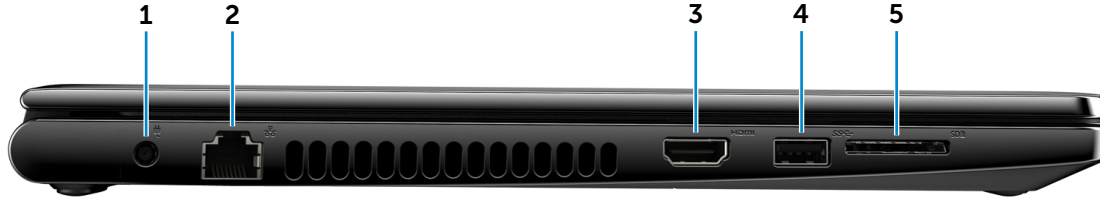

من اليسار

المقدمة

من اليسار

من اليمين

القاعدة

الشاشة

1 منفذ مهائى التيار

يوصل مهائى التيار لتوفير التيار للكمبيوتر ويقوم بشحن البطارية.

2 منفذ الشبكة

يوصل كابل إيثرنت (RJ45) من جهاز توجيه أو مودم واسع النطاق للشبكة أو للوصول إلى الإنترنت.

3 منفذ HDMI

يوصل تلفزيون أو جهاز آخر يحتوي على HDMI. يوفر خرج الفيديو والصوت.

4 منفذ USB 3.0

يوصل أجهزة طرفية مثل أجهزة التخزين، والطابعات، وهكذا. يوفر سرعات لنقل البيانات تصل إلى 5 جيجابايت/ث.

5 قارئ بطاقات الوسائط

يقرأ ويكتب من وإلى بطاقات الوسائط.